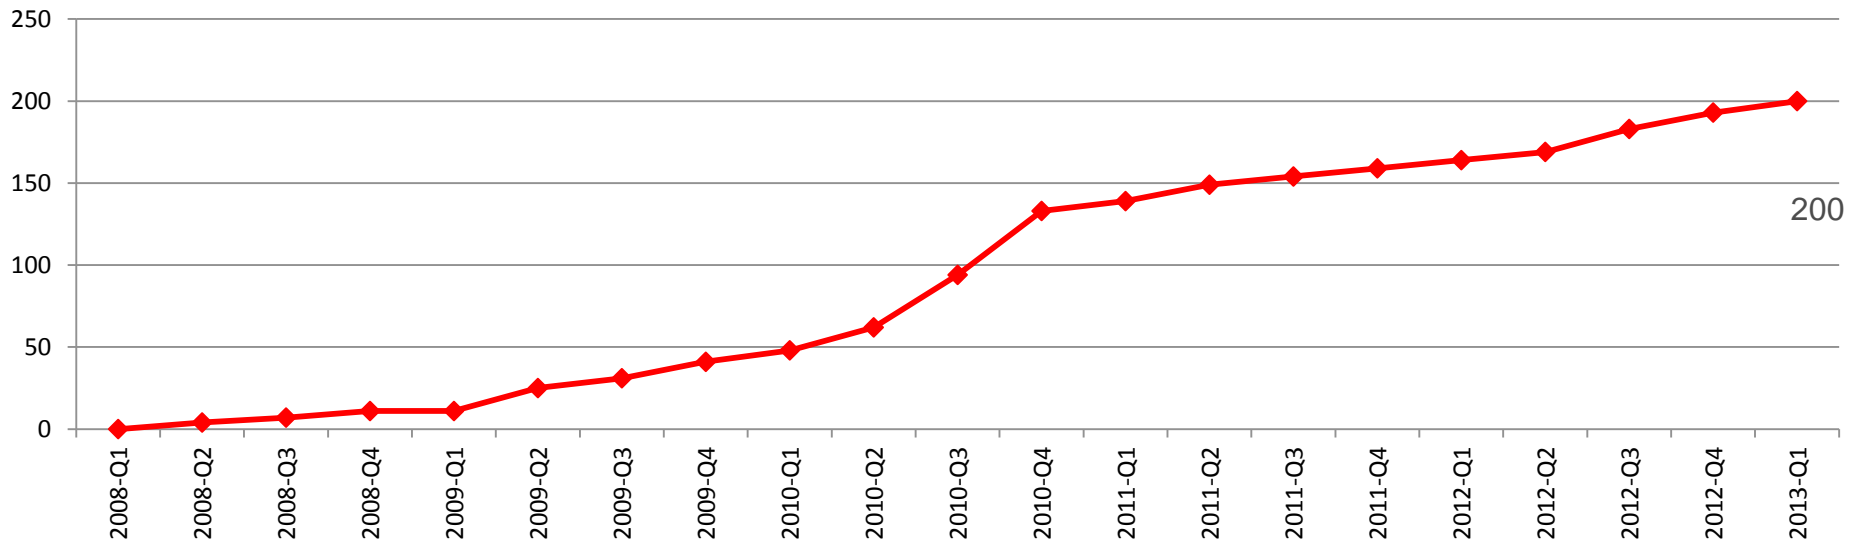

Une très **forte croissance** des nos membres et du trafic

La **barre des 200 membres** a été franchie

Ne sont comptabilisés que les **membres directs** - les membres d'autres points d'échange (exemple Rezopole-Lyonix) ne sont pas comptés dans la liste de membres portant le nombre des membres de notre communauté à **plus de 230**.

Members growing