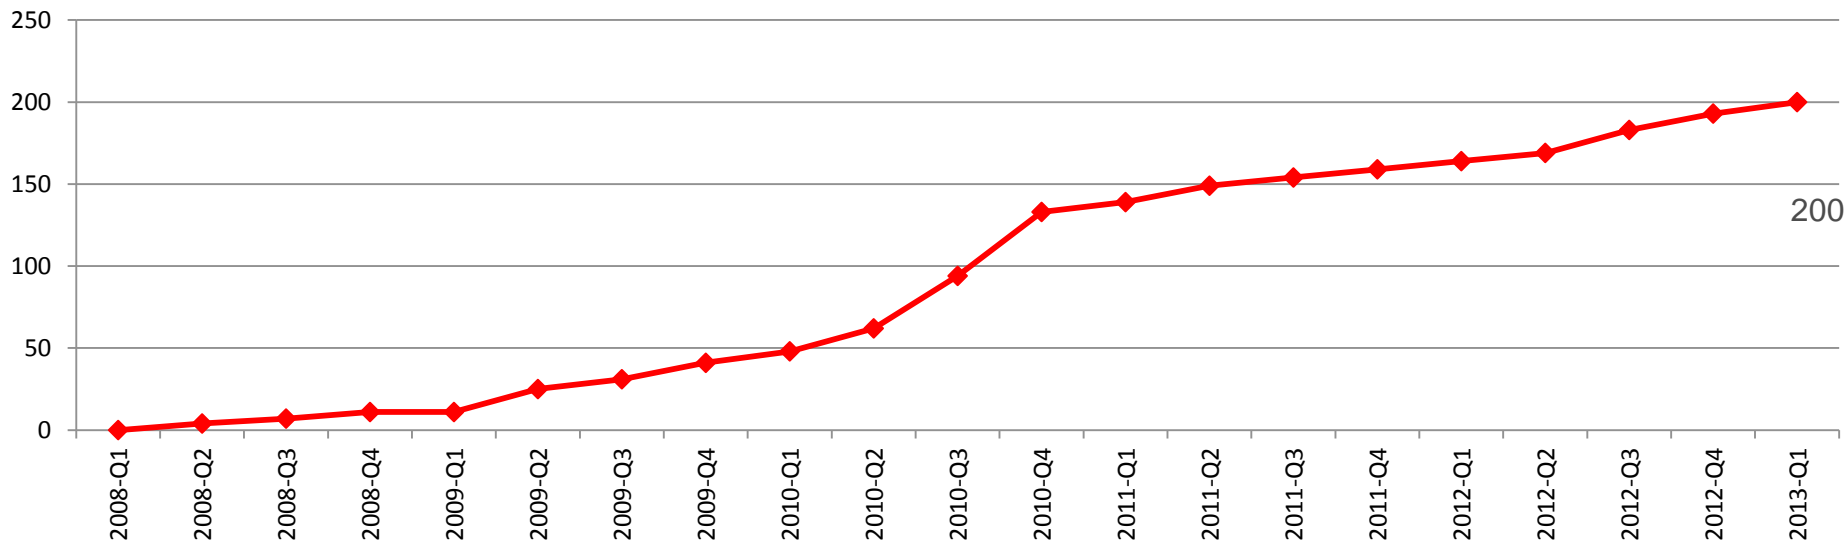

Une très **forte croissance** des nos membres et du trafic

La **barre des 200 membres** a été franchie

Ne sont comptabilisés que les **membres directs** - les membres d'autres points d'échange (exemple Rezopole-Lyonix) ne sont pas comptés dans la liste de membres portant le nombre des membres de notre communauté à **plus de 230**.

Members growing