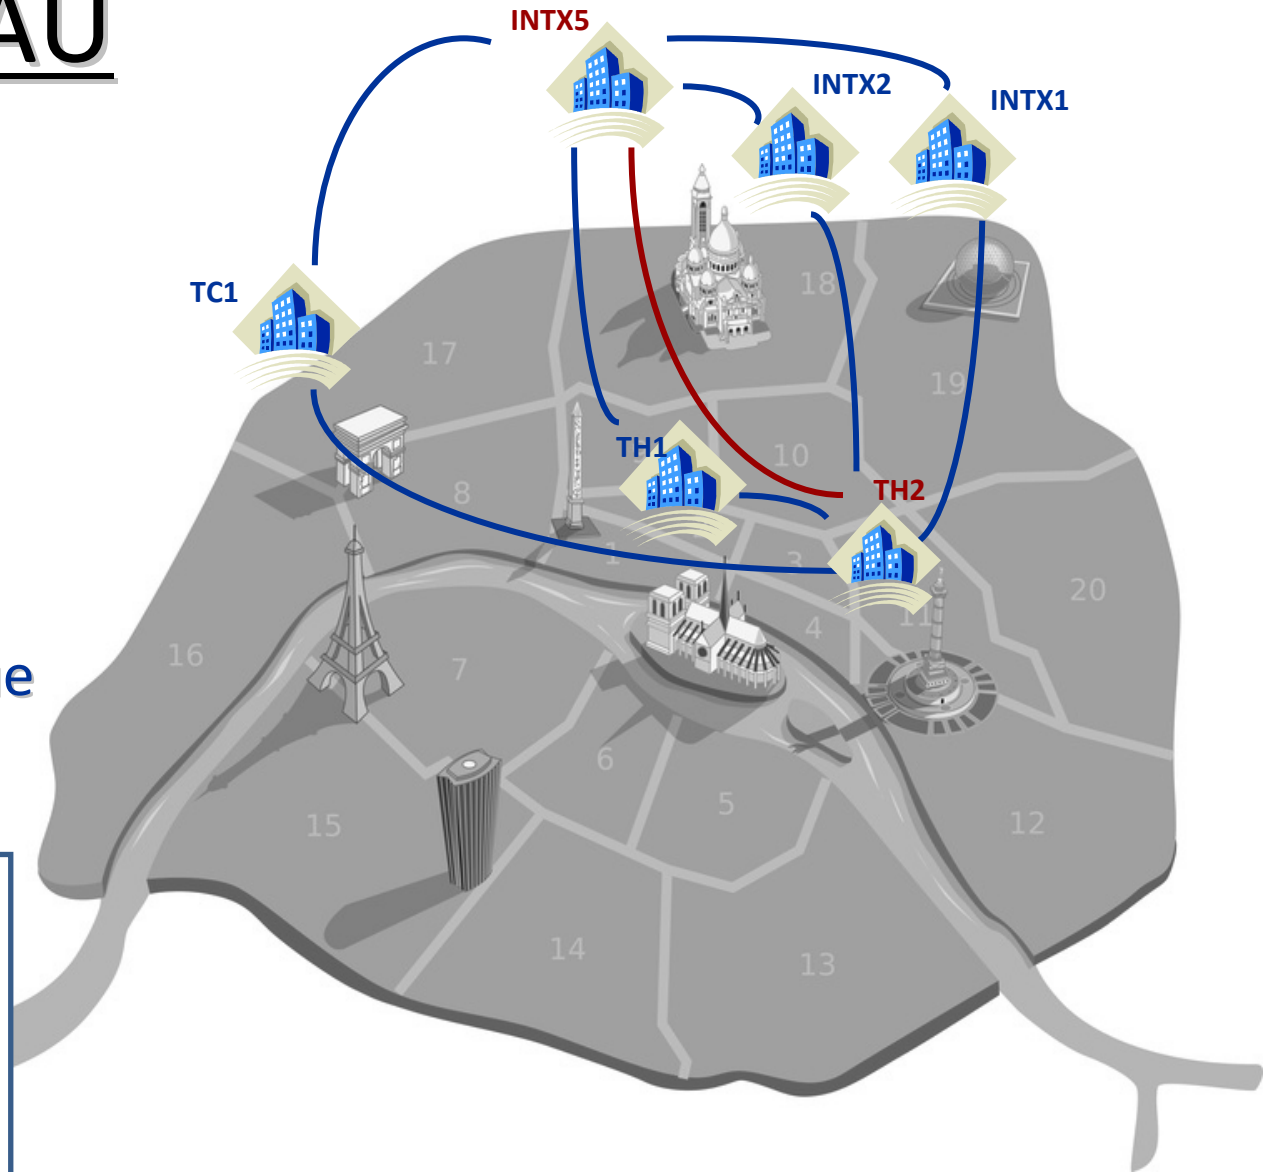

LE RESEAU

6 points

2 Datacenters

« cœur »

+ 4 Edges

+ extension prévue
à d'autres sites

-  Fibres noires
reliant les sites « cœur »
-  Fibres noires
reliant les sites « cœur »
aux sites annexes

POINTS FORTS - INFRASTRUCTURE

- + REDONDANCE grâce aux deux sites coeur (ITX5 et TH2)
- + Interconnexion avec les IX PARISIENS déjà existants
- + Structure NEUTRE
- + Bonne couverture : possibilité de CHOISIR son site de raccordement
- + Equipements à la pointe de la TECHNOLOGIE (terra commutateur, WDM...)

PERSPECTIVES DE DEVELOPPEMENT

Nouveaux opérateurs de Peering venant de l'Inde, Moyen-Orient et Afrique du nord grâce aux câbles sous-marins arrivant à Marseille (Seacom, EASSY, SMW-3/4/5, TGN, Elewe...)