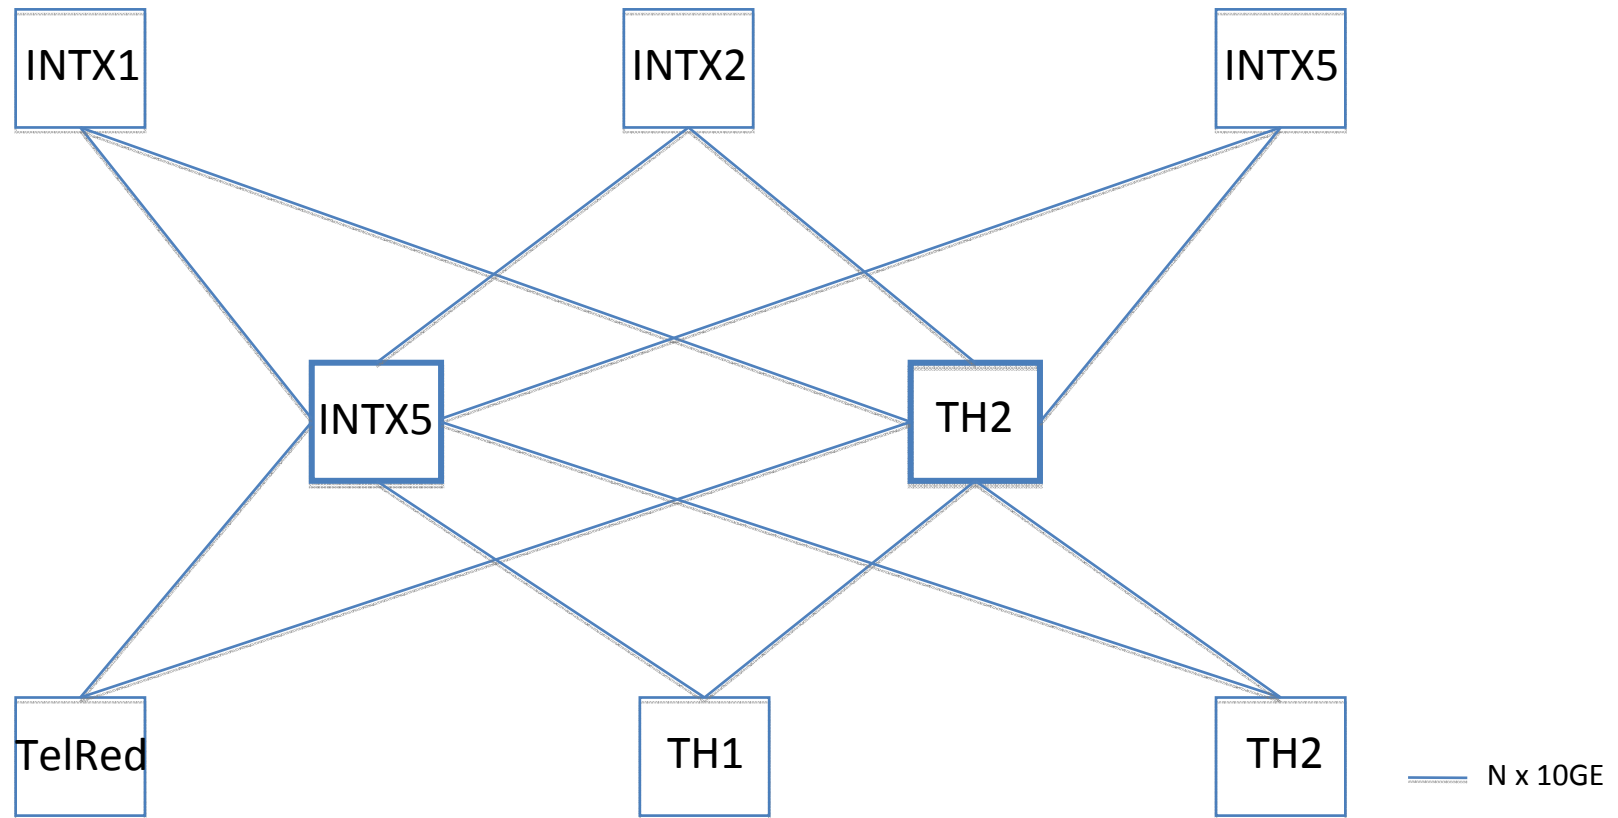

Services prévus:

- > Synchronisation
- > VLANs pour du **PEERING PRIVE** et closer user group
- > **ROUTESERVER**
- > Plusieurs ports par membre.
- > Portail d'interface sur internet (accès aux stats de trafic, demandes de ports...)

Services de base dans le projet **Pheon-IX**

D'autres services à valeur ajoutée pourront être développés.

Nous restons à l'écoute des ISP & fournisseurs/hébergeurs de contenus

L'EQUIPEMENT

- Châssis Force10 - E1200 incluant:
 - 14 line card slots
 - 9 Switch Fabric Module
- Line cards series ES:
 - Carte 24 ports 100/1000 RJ45
 - Carte 24 ports GigabitEthernet optique SFP (Small form factor pluggable).
 - Carte 2 ports 10 GE XFP
- Ports 10GE & GE & FastEthernet

Photos de la première installation
à INTX5

LA CONFIGURATION

LA PREMIERE PHASE D'INSTALLATION

LE PLANNING DE DEPLOIEMENT

- Intx1, 2 et 5 déjà rackés.
- Test de la configuration et de la plateforme d'ici fin 2009.
- Connexion des premiers clients – début Janvier.
- Déploiement des autres points jusqu'à mi-Février.

PERSPECTIVES DE DEVELOPPEMENT

Nouveaux opérateurs de Peering venant de l'Inde, Moyen-Orient et Afrique du nord grâce aux câbles sous-marins arrivant à Marseille (Seacom, EASSY, SMW-3/4/5, TGN, Elewe...)