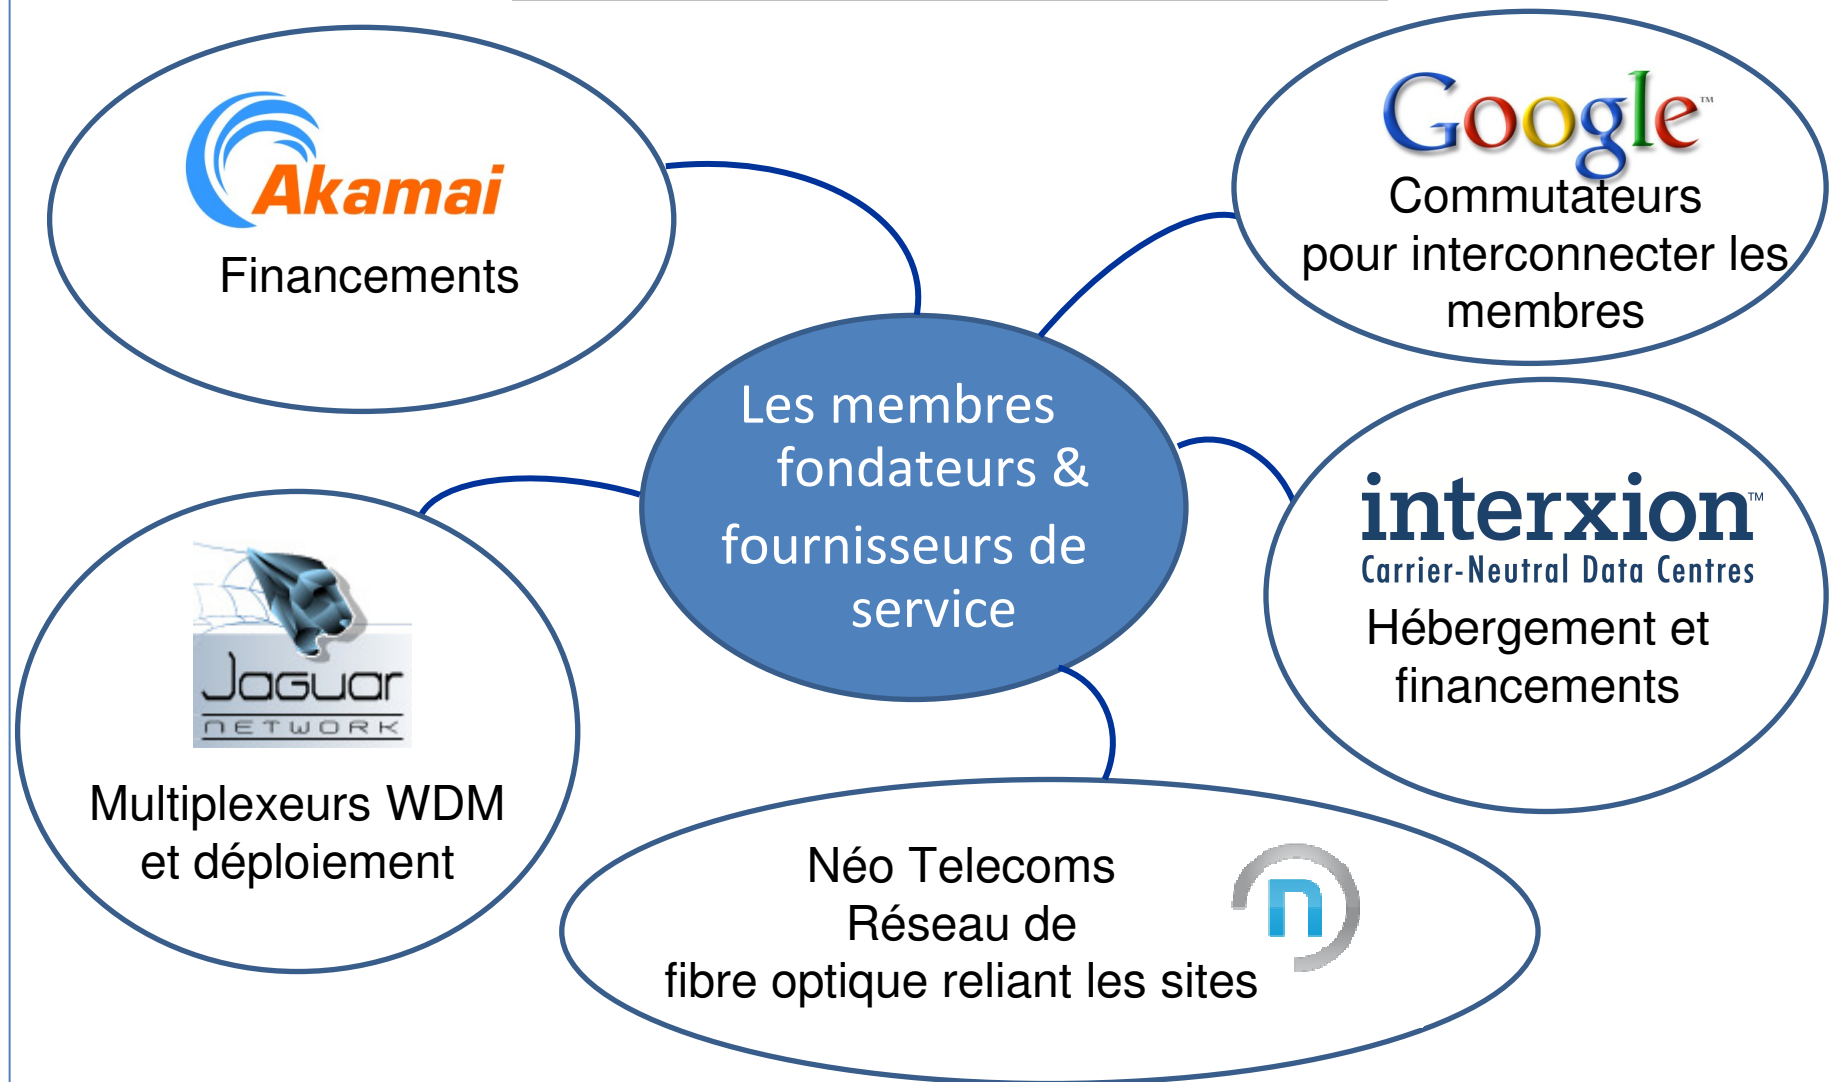

LE POINT
DE
PEERING FRANCAIS

7, Avenue des Arts et Métiers, 93200 Saint Denis
www.france-ix.fr

IL ÉTAIT UNE FOIS EN FRANCE....

- Paris était parsemé de points d'échanges à faible volume

Début
2009

- Différents acteurs des télécoms se réunissent en un groupe de travail appelé « Pheonix »
- Etude de marché auprès 70 prospects
- Retour très positif

- Entité légale finalisée fin Décembre
- Fédération des différents points d'échanges déjà existants.
- Positionnement de Paris en tant que place de peering internationale.

Décembre
2009

FranceIX

LES ACTEURS CLEF

- + REDONDANCE grâce aux deux sites coeur (ITX5 et TH2)
- + Interconnexion avec les IX PARISIENS déjà existants
- + Structure NEUTRE
- + Bonne couverture : possibilité de CHOISIR son site de raccordement
- + Equipements à la pointe de la TECHNOLOGIE (terra commutateur, WDM...)