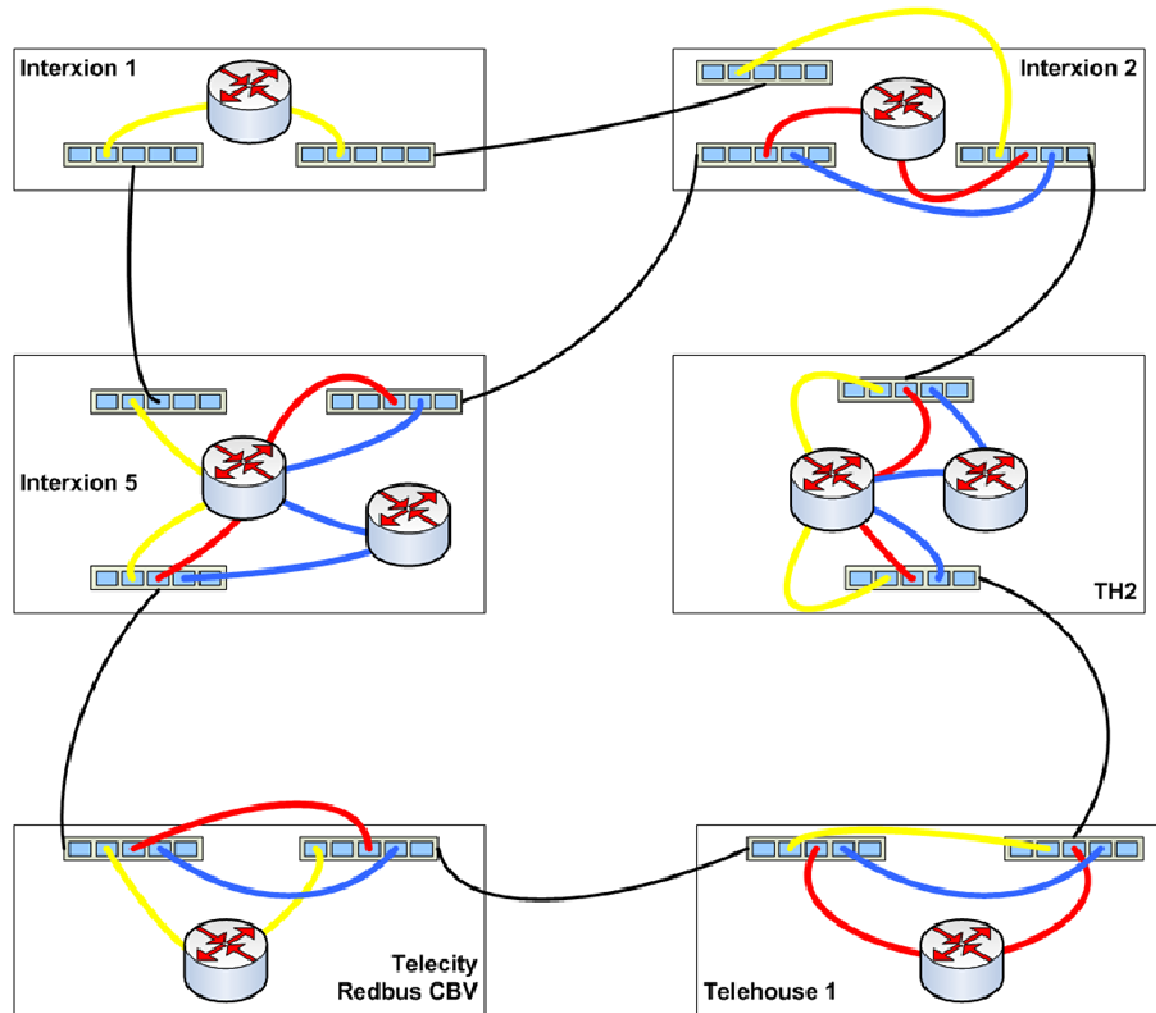

Services prévus:

- > Synchronisation
- > VLANs pour du **PEERING PRIVE** et closer user group
- > **ROUTESERVER**
- > Plusieurs ports par membre.
- > Portail d'interface sur internet (accès aux stats de trafic, demandes de ports...)

Services de base dans le projet **Pheon-IX**

D'autres services à valeur ajoutée pourront être développés.

Nous restons à l'écoute des ISP & fournisseurs/hébergeurs de contenus

L'EQUIPEMENT

- Châssis Force10 - E1200 incluant:
 - 14 line card slots
 - 9 Switch Fabric Module
- Line cards series ES:
 - Carte 24 ports 100/1000 RJ45
 - Carte 24 ports GigabitEthernet optique SFP (Small form factor pluggable).
 - Carte 2 ports 10 GE XFP
- Ports 10GE & GE & FastEthernet

Photos de la première installation
à INTX5

LA CONFIGURATION

LA PREMIERE PHASE D'INSTALLATION

LE PLANNING DE DEPLOIEMENT

- Intx1, 2 et 5 déjà rackés.
- Test de la configuration et de la plateforme d'ici fin 2009.
- Connexion des premiers clients – début Janvier.
- Déploiement des autres points jusqu'à mi-Février.

PERSPECTIVES DE DEVELOPPEMENT

Nouveaux opérateurs de Peering venant de l'Inde, Moyen-Orient et Afrique du nord grâce aux câbles sous-marins arrivant à Marseille (Seacom, EASSY, SMW-3/4/5, TGN, Elewe...)