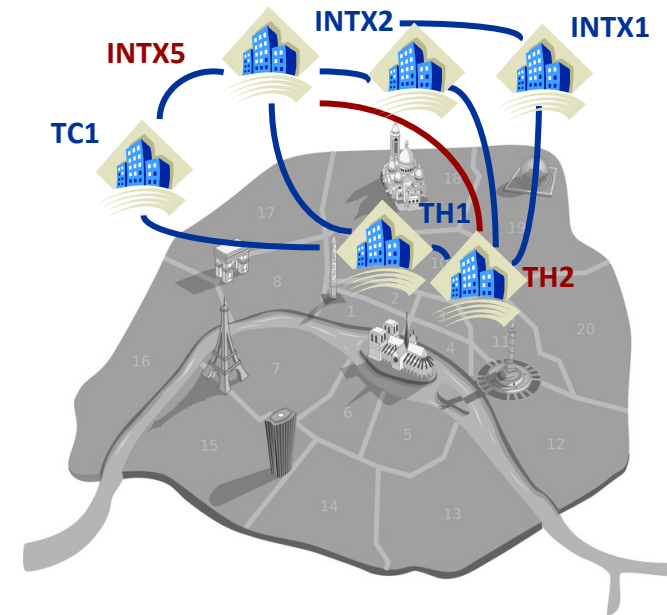

LE RESEAU

6 points

2 Datacenters

« cœur »

+ 4 Edges

+ extension prévue
à d'autres sites

-  Fibres noires
reliant les sites « cœur »
-  Fibres noires
reliant les sites « cœur »
aux sites annexes

POINTS FORTS - INFRASTRUCTURE

- + REDONDANCE grâce aux deux sites coeur (ITX5 et TH2)
- + Interconnexion avec les IX PARISIENS déjà existants
- + Structure NEUTRE
- + Bonne couverture : possibilité de CHOISIR son site de raccordement
- + Equipements à la pointe de la TECHNOLOGIE (terra commutateur, WDM...)