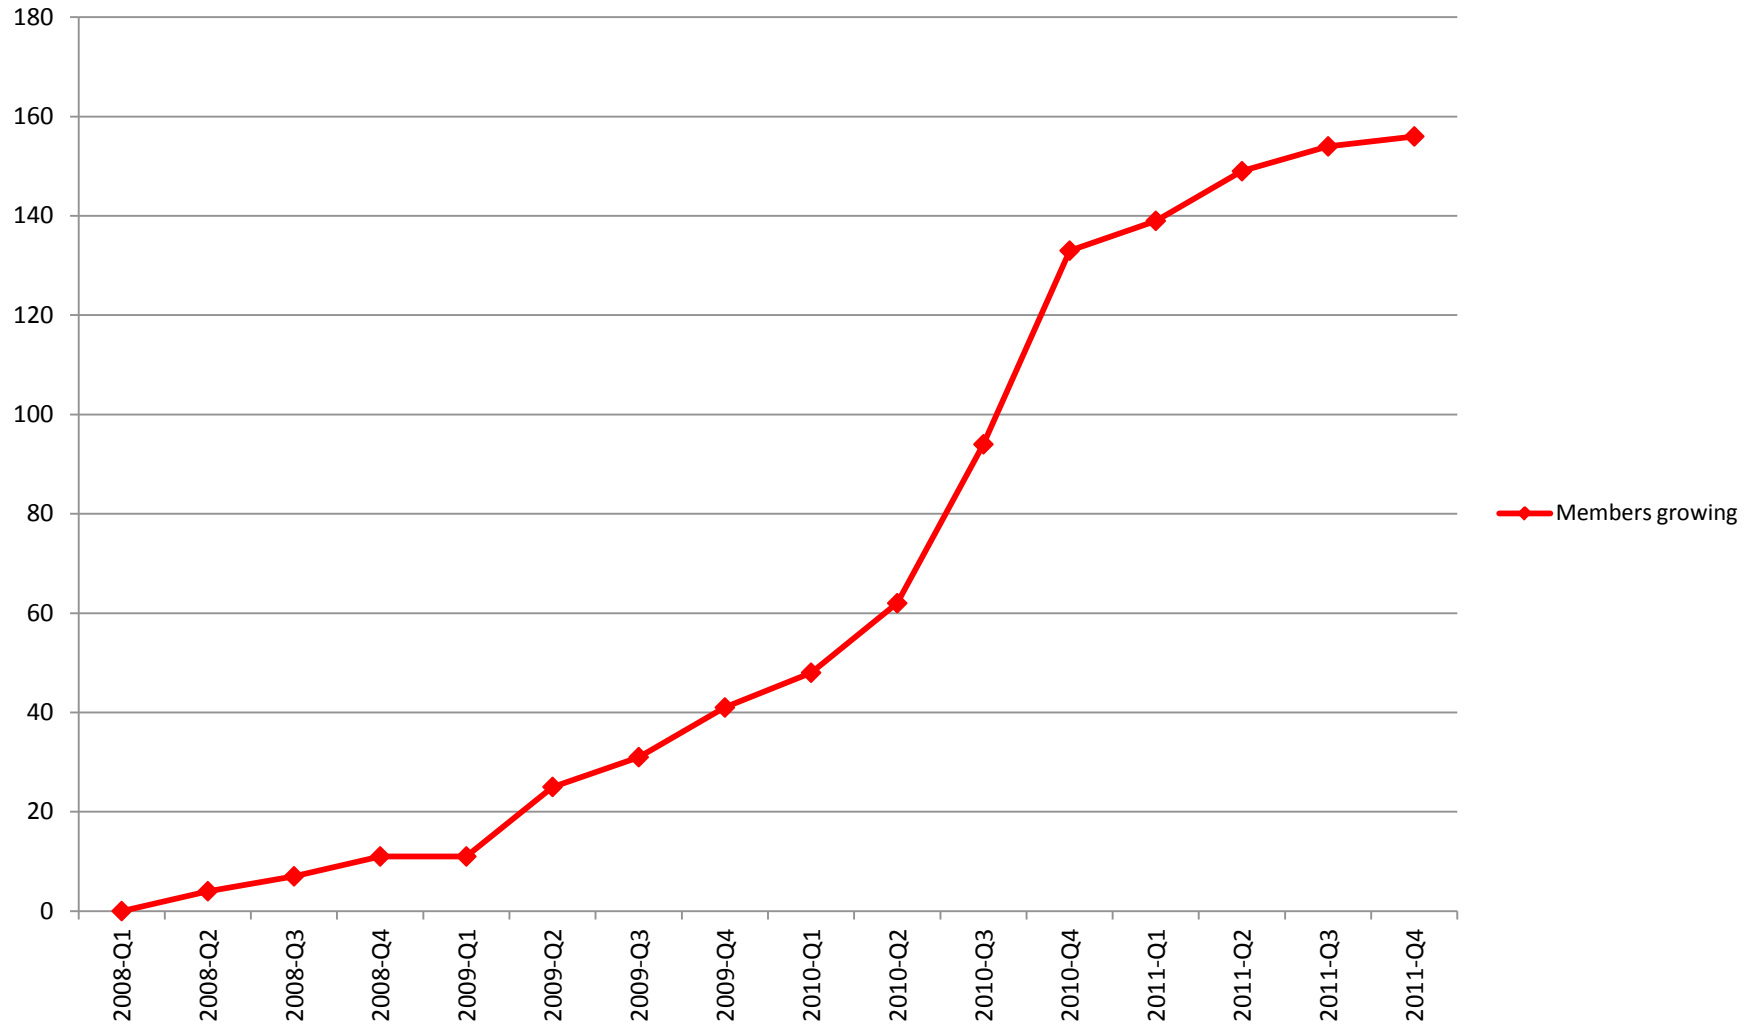

Update depuis le FRnOG 17

Nous avons une très forte croissance en terme de membres et de trafic.

60 membres sont raccordés uniquement sur l'Equinix Exchange Paris.

De nombreux membres ont augmenté leur capacité sur l'Equinix Exchange Paris (ajout de port 1GE ou 10GE).

	FRnOG 17	FRnOG 18
Membres	135	157
MLPE participants	43	96
MLPE routes	2400 routes IPv4 78 routes IPv6	4700 routes IPv4 150 routes IPv6

Croissance du point d'échange

Members growing