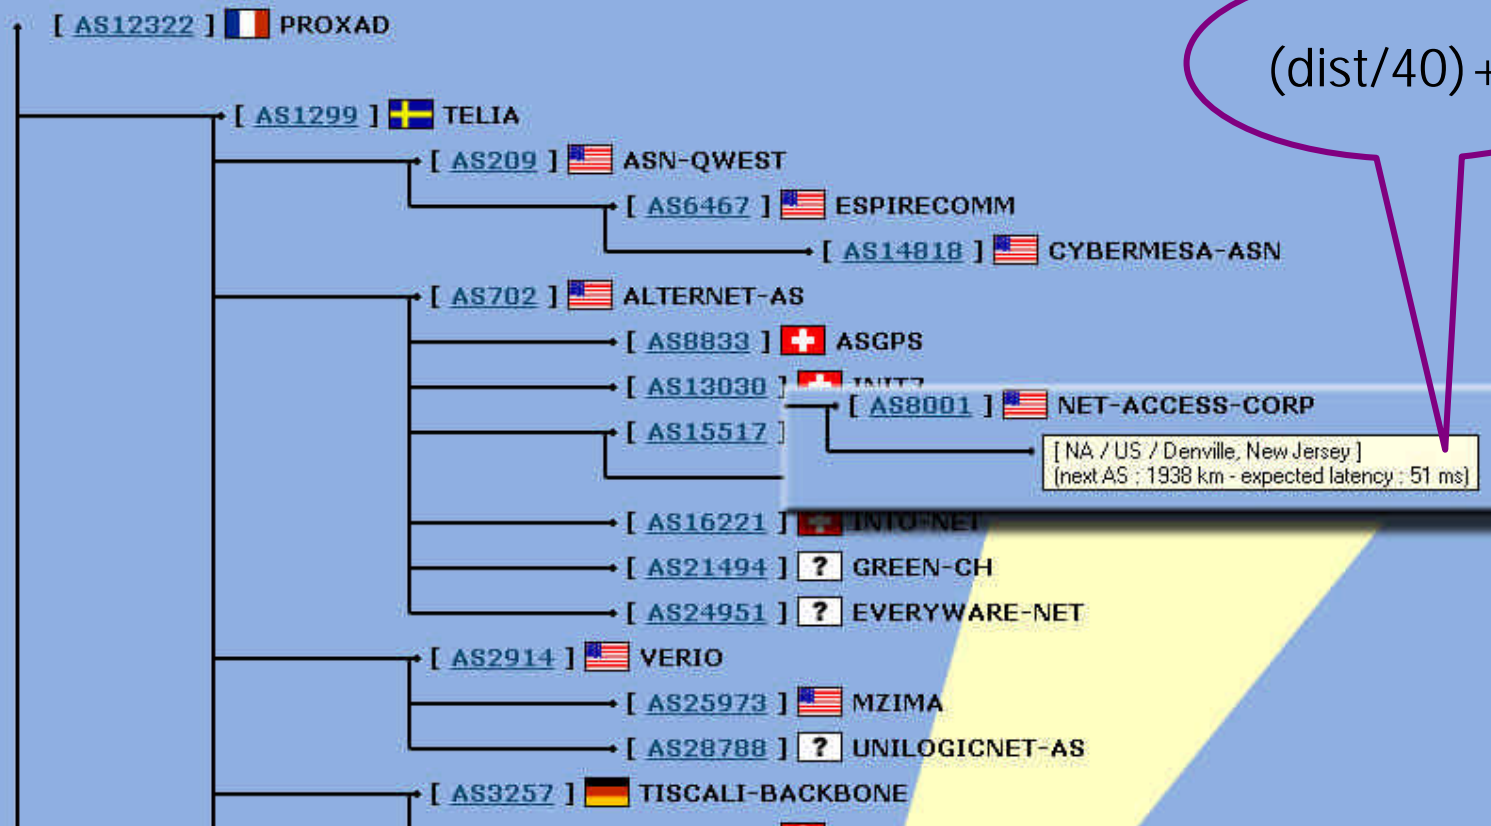

ETUDIER BGP A GRANDE ECHELLE ET EN TEMPS REEL

- ✍ Evolution du routeserver du SWINOG et du FRNOG
- ✍ Collecte des tables de routage BGP
- ✍ Remplissage d'une base de données
- ✍ Outils Web pour consulter la base de données

📁 Outils graphiques

- 📁 GASP (Graphical AS Paths)
- 📁 AS MATRIX (basé sur graphviz)
- 📁 ...

📁 Outils d'analyse

- 📁 Check your AS
- 📁 Bogon AS (>32768)
- 📁 Bogon prefixes (RFC1918, IANA, etc...)
- 📁 The Robban Tool
- 📁 ...

📁 Autres

- 📁 Telnet and whois query tool
- 📁 Cisco IP Phone XML interface
- 📁 ...

Graphical AS Path for 213.228.0.0/18

This network is announced by AS12322.

Hold your mouse over the flag to get more details about a particular AS.