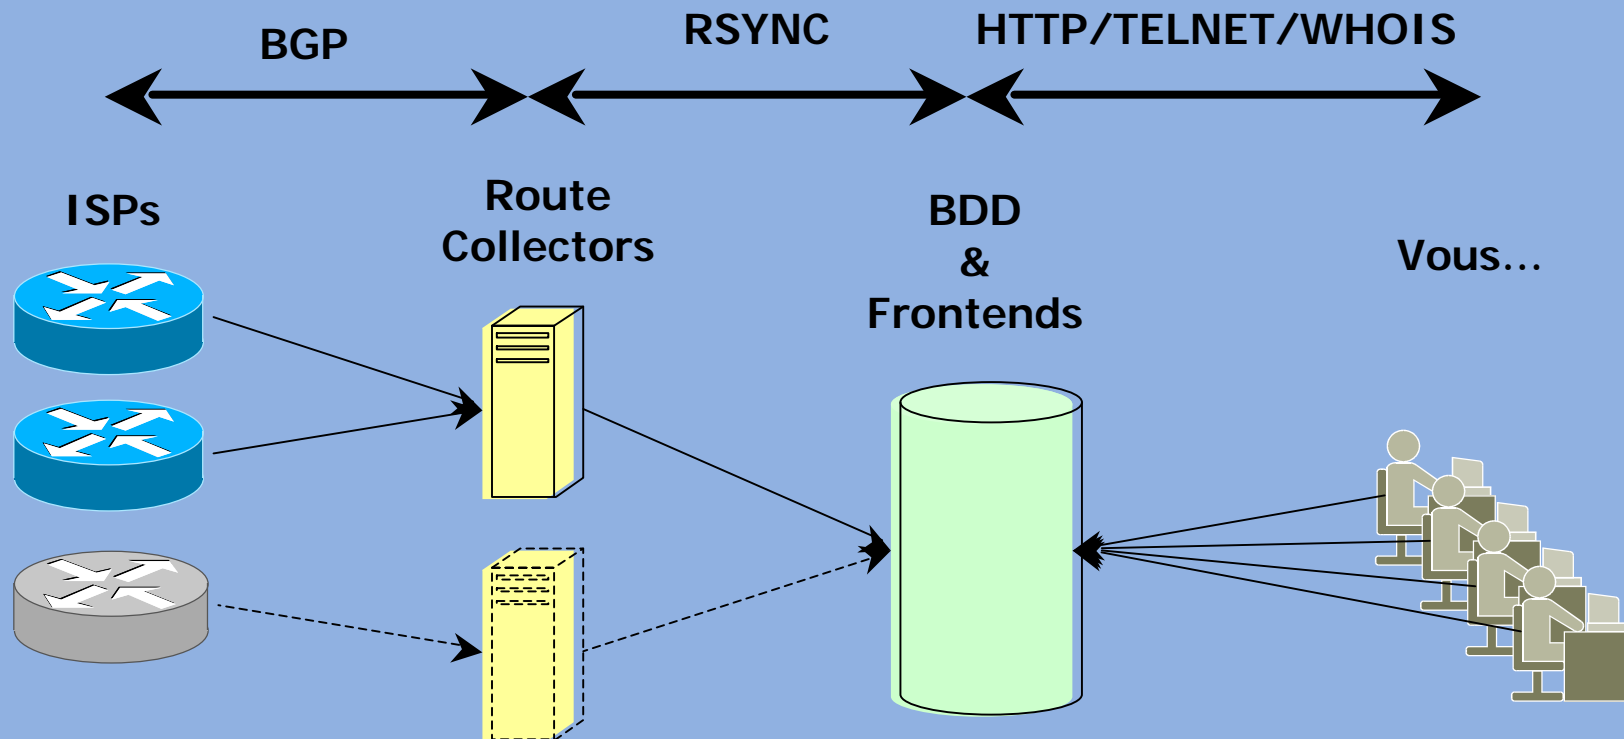

Netlantis

...where all the routes meet.

LE PROJET NETLANTIS

Un projet de

Pascal Gloor

et

Philippe Bourcier

Citali

ETUDIER BGP A GRANDE ECHELLE ET EN TEMPS REEL

- ✍ Evolution du routeserver du SWINOG et du FRNOG
- ✍ Collecte des tables de routage BGP
- ✍ Remplissage d'une base de données
- ✍ Outils Web pour consulter la base de données

✍ Remplacer NETGEO (CAIDA)

✍ ROOTZMAP

✍ NETEO

✍ BGPMON

PYRANHA

ZEBRA met toutes les routes en mémoire...
... performances catastrophiques

PYRANHA est un logiciel dont
le but est d'enregistrer les
updates BGP en temps réel